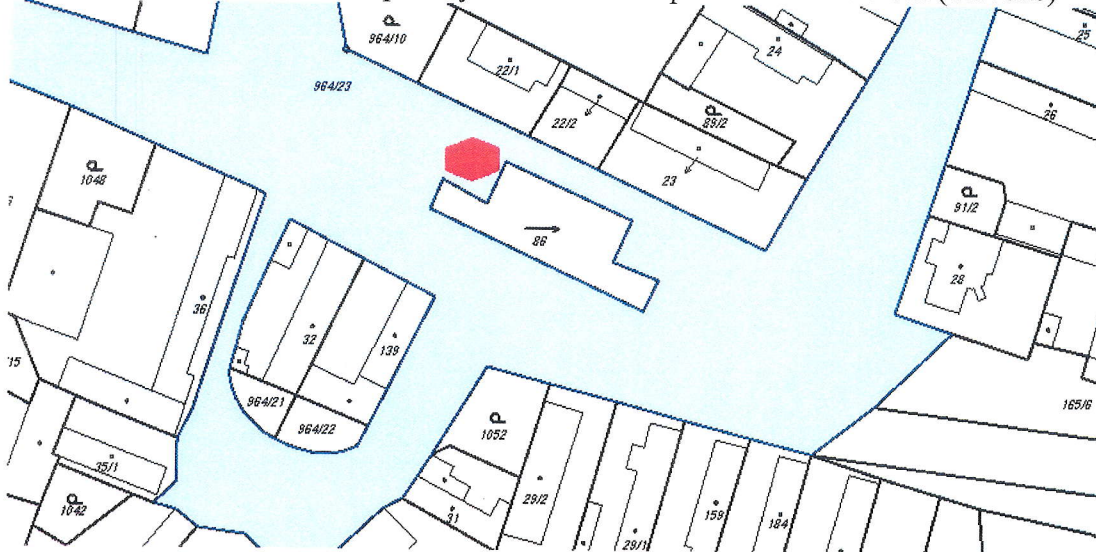

OBEC ODŘEPSY
289 07 Libice n. Cidlinou
IČO 00239518

Vladimír Netík
Starosta Obce Odřepsy

Příloha: Katastrální mapa s vyznačenou částí pozemkem č. 964/23(červeně)

Vyvěšeno dne: 13.12.2016

Sejmuto dne: